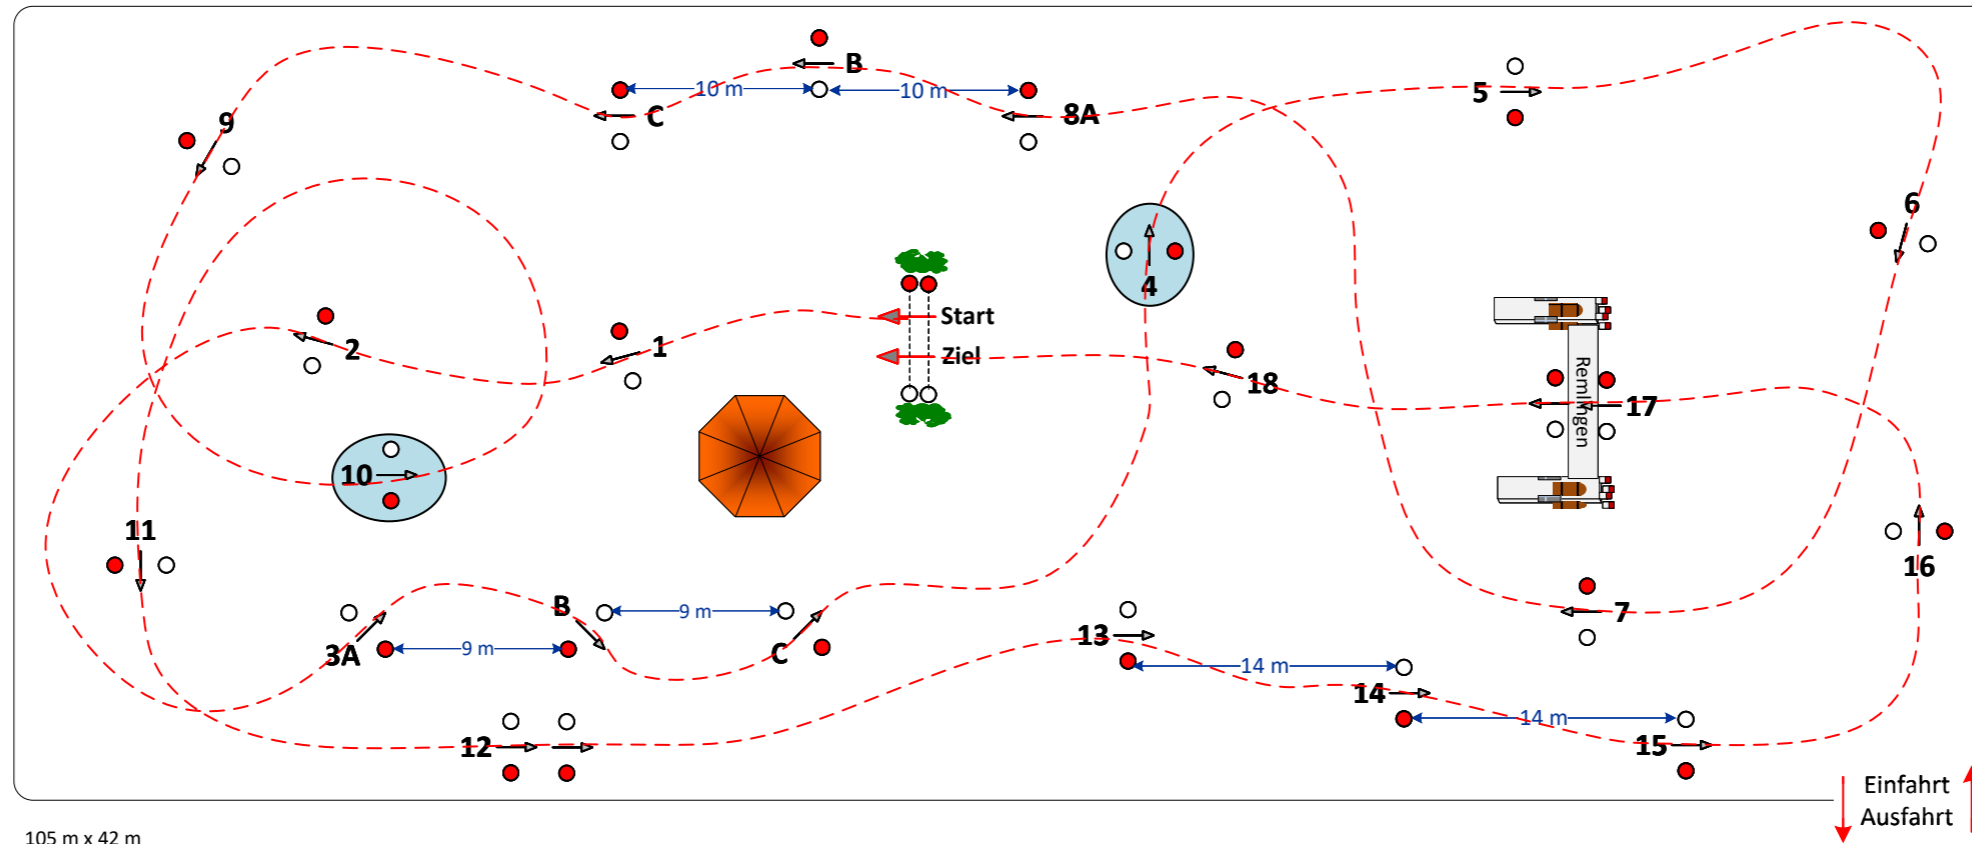

Richtverf.: A
LPO § 721
FEI RG / Art.

Tempo: 240 m/Min.
Hindernisse: 1 - 18
Zuschlag: 25 cm
Hindernisbreite: cm

Bahnlänge: 540 mtr.
Erlaubte Zeit: 135 sek.
Höchstzeit: 270 sek.
Hindernisfehler: sek.

Stechen über:
Tempo: m/Min.
Zuschlag: cm
Hindernisbreite: cm

- 5cm

Bahnlänge: 0 mtr.
Erlaubte Zeit: 0 sek.
Höchstzeit: 0 sek.

105 m x 42 m

Richter